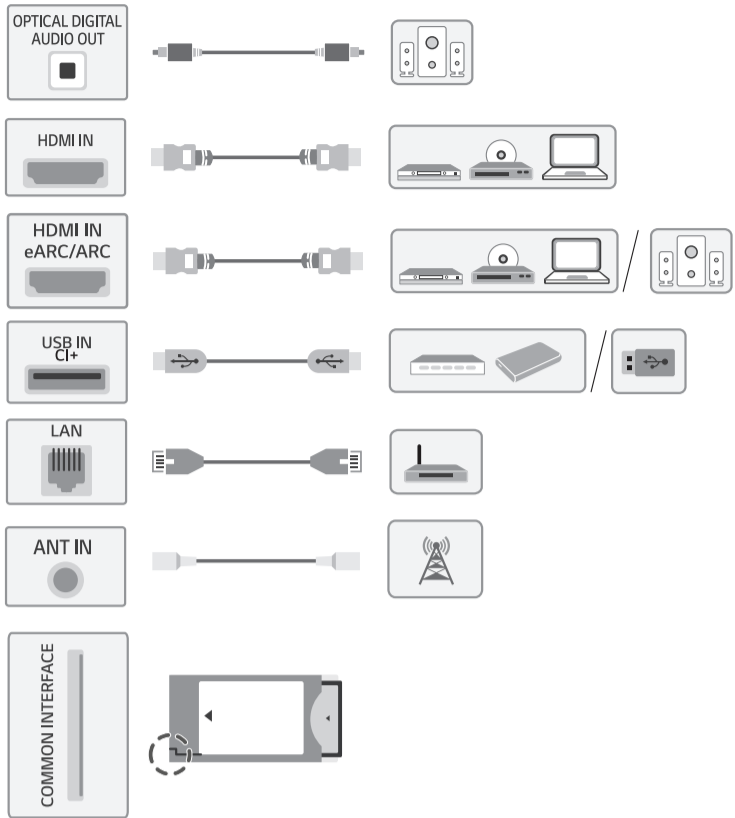

OLED48B4*
OLED55B4*
OLED65B4* OLED77B4*

www.lg.com

| | A | B | C | D | E | F | F-G |
|------------------|------|------|-----|-----|------|------|------|
| | (mm) | | | | | (kg) | |
| OLED48B4* | 1070 | 684 | 235 | 620 | 45.9 | 11.7 | 11.5 |
| OLED55B4* | 1228 | 772 | 235 | 708 | 45.9 | 14.5 | 14.3 |
| OLED65B4* | 1449 | 896 | 235 | 832 | 45.9 | 17.3 | 17.1 |
| OLED77B4* | 1719 | 1057 | 319 | 989 | 50.9 | 23.5 | 22.9 |

| A | B | C x D (mm) | E | F (mm) | G (m) | H (mm) |
|---------|------------------|---------------|----|-----------|----------|-----------|
| OLW480B | OLED48B4* | 300 x 200 | M6 | 119 | ≥1.5 | 120 |
| | OLED55B4* | | | 159 | | 123 |
| | OLED65B4* | | | 269 | | 123 |
| | OLED77B4* | | | 277 | | 75 |